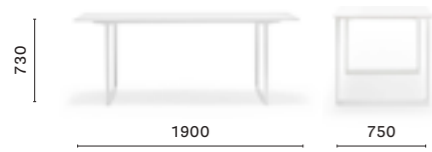

SIZES / DIMENSIONI

TOA190X75

Table, aluminium legs, solid laminate