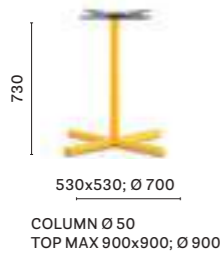

4752
Dining table base,
cast-iron base