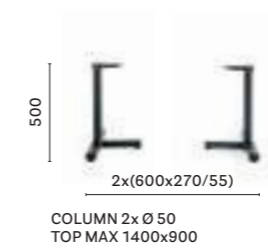

4759 H500
Coffee table base,
cast-iron base

FINISHES / FINITURE

any standard colour in powder coated finish table base
basamento verniciato in tutti i colori standard

→ see booklet for finishes
vedi catalogo finiture

tops
ripiani

→ see catalogue Tables 02 from page 224
vedi catalogo Tables 02 da pagina 224