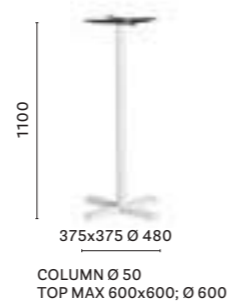

4754
Poseur table base,
cast-iron base