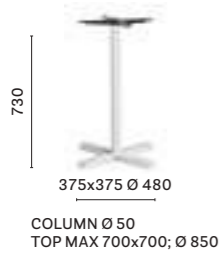

4750
Dining table base,
cast-iron base