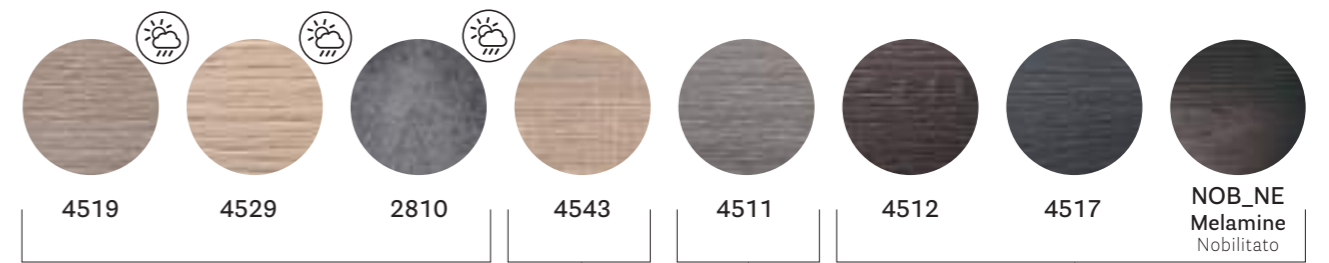

coated oak legs / gambe in rovere verniciato

solid laminate top / ripiano in stratificato