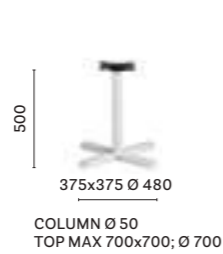

4753
Coffee table base,
cast-iron base