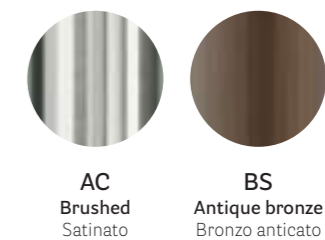

CERTIFICATES / CERTIFICAZIONI