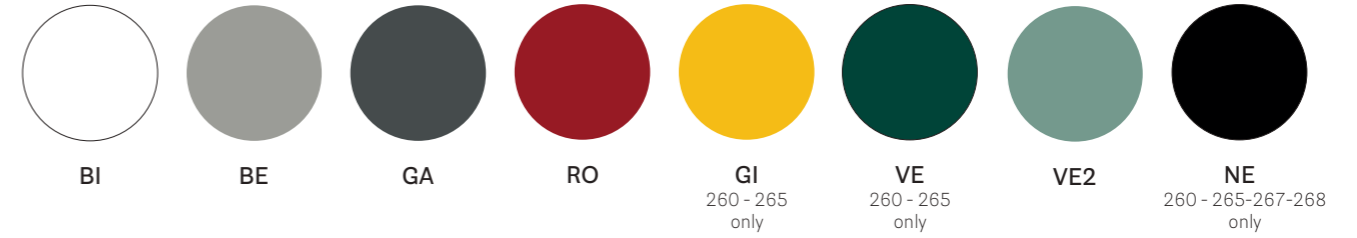

SIZES / DIMENSIONI

FINISHES / FINITURE

polypropylene / polipropilene

AWARDS / PREMI

CERTIFICATES / CERTIFICAZIONI

CATAS According to EN 16139:2013 level 2, extreme
EN di riferimento 16139:2013 livello 2, estremo

For
260 - 261 - 265 - 266