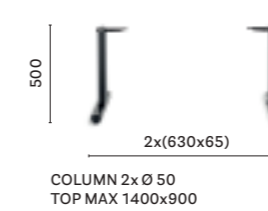

4757 H500
Coffee table base,
cast-iron base