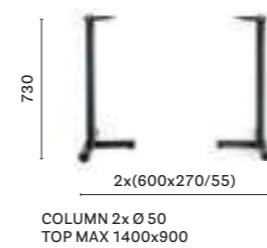

4759
Dining table base,
cast-iron base