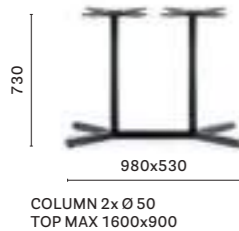

4758
Dining table base,
cast-iron base