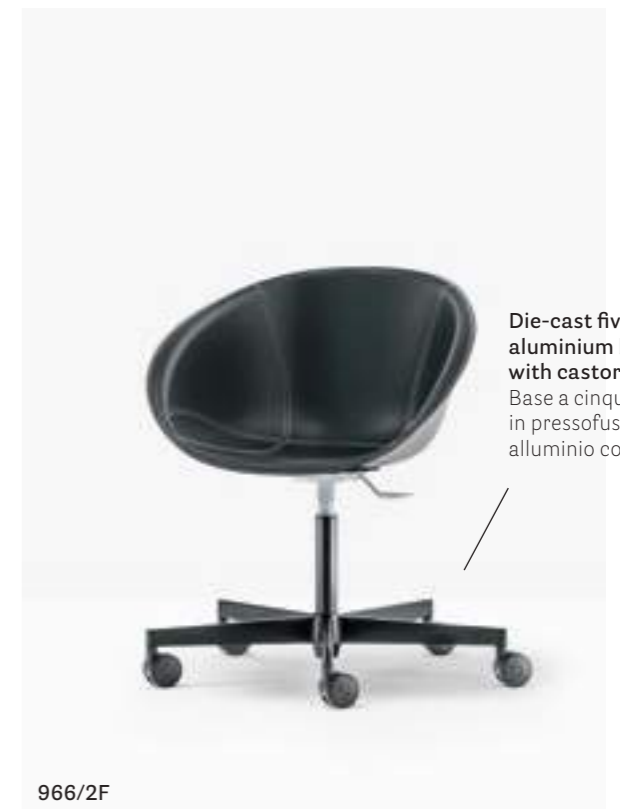

**Die-cast five-star
aluminium base
with castors**
Base a cinque razze
in pressofusione di
alluminio con ruote

966/2F