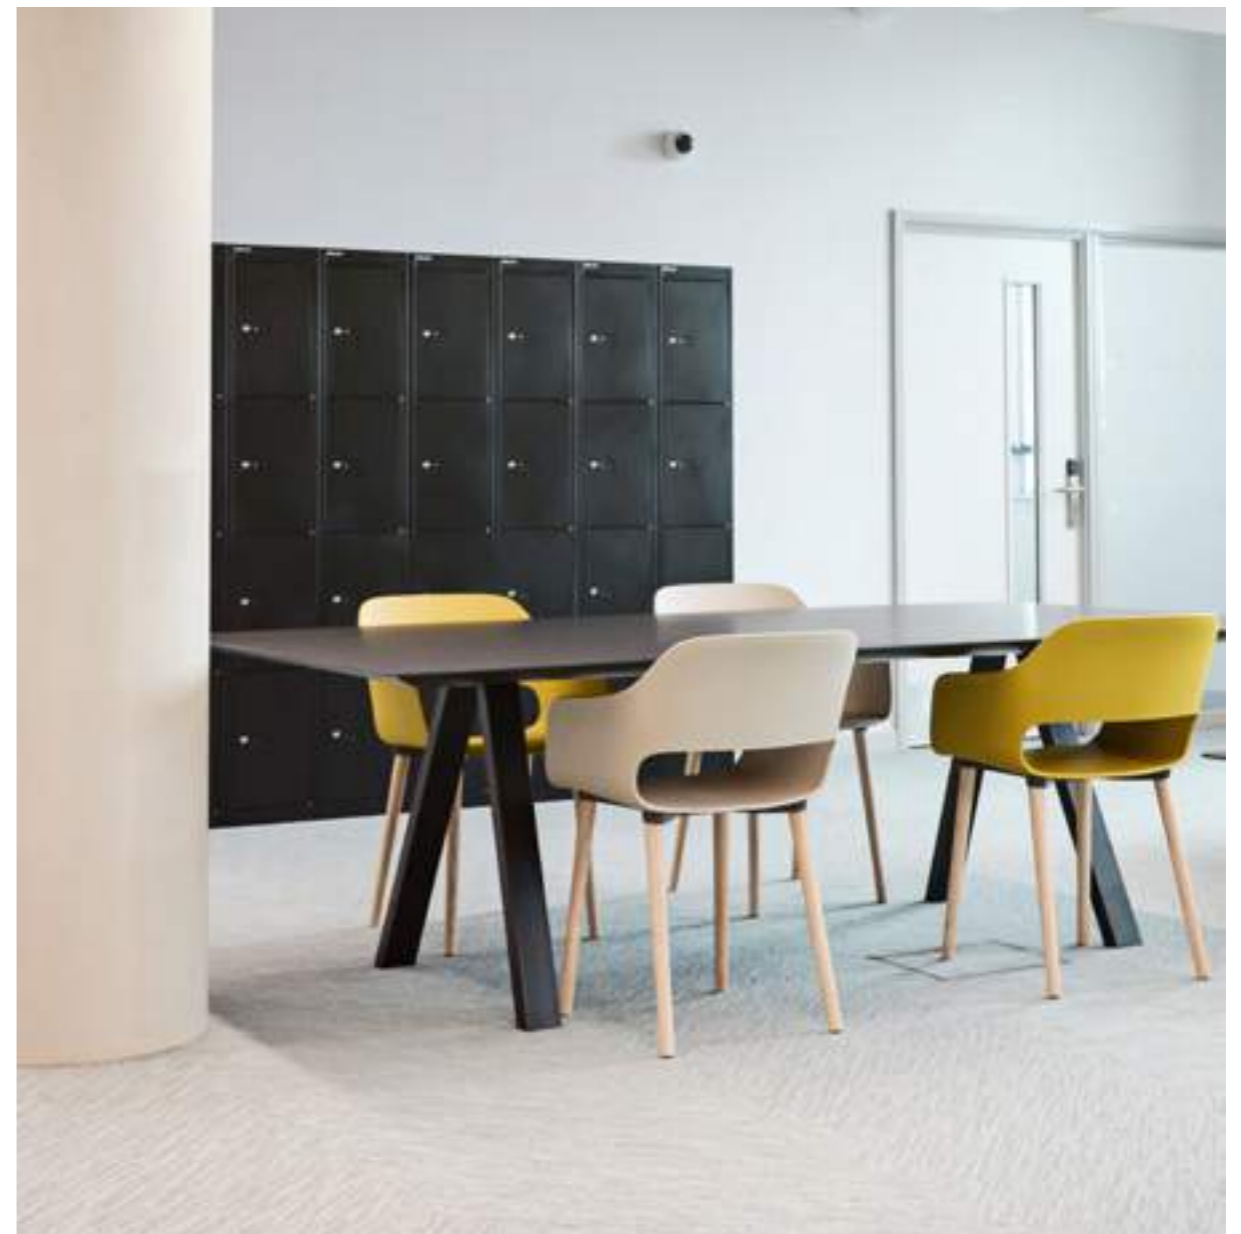

Library building for University of Wales Trinity Saint David

SA1 Campus in Swansea
Swansea, United Kingdom

Project: Educational
Products: Babila armchair,
Babila Comfort lounge armchair,
Arki-Table, Inox table

Vemado office

Belgium

Project: Office
Products: Arki-Table,
Osaka Metal armchair