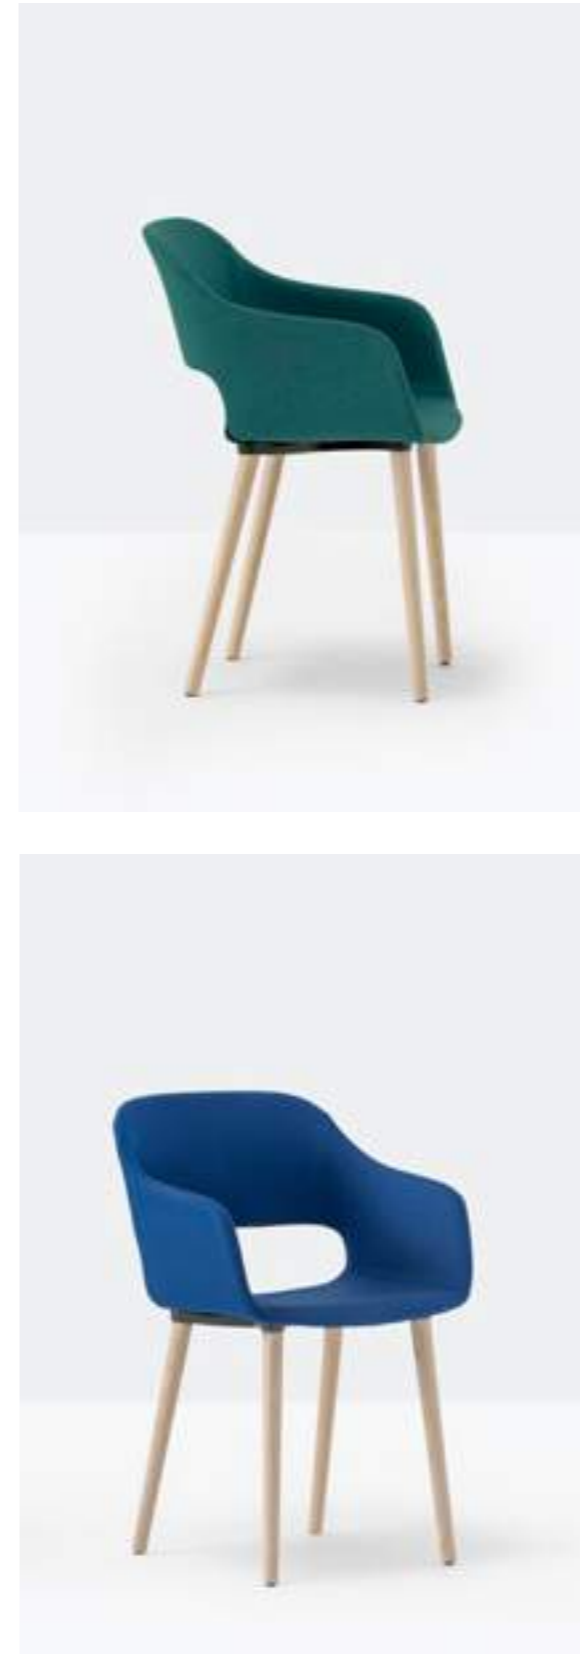

2751

**Steel rod sled frame**  
Struttura a slitta  
in tondino d'acciaio  
Ø 10 mm

2720

**Armchair**  
Poltrona

Die-cast  
aluminium frame  
Telaio in pressofusione  
di alluminio

2755