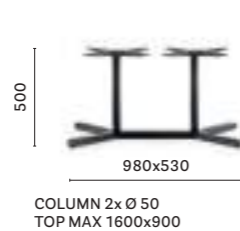

4758 H500
Coffee table base,
cast-iron base