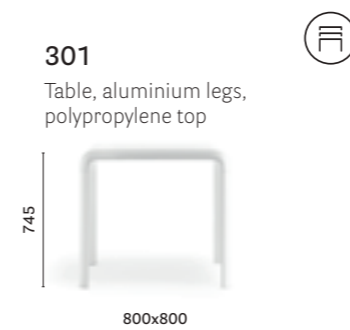

SIZES / DIMENSIONI

FINISHES / FINITURE

polypropylene / polipropilene (Snow chair)