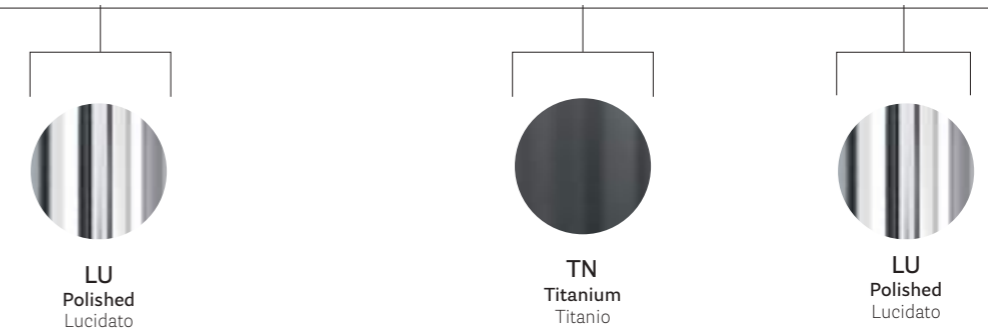

**The stability and strenght are guardanteed  
by two steelbars joining the two legs top**  
Due traversi in acciaio uniscono  
il ponte gamba al ripiano, garantendo  
resistenza e stabilità

SIZES / DIMENSIONI

TOA360X100

Table, aluminium legs, solid laminate

FINISHES / FINITURE

solid laminate top / ripiano in stratificato

powder-coated aluminium legs / gambe in alluminio verniciato

solid laminate top / ripiano in stratificato

veneered top / ripiano in impiallacciato

aluminium legs / gambe in alluminio