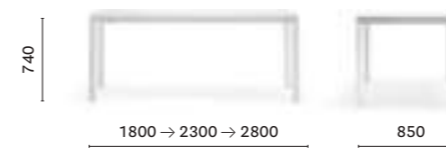

TMO_180X85

Extensible table, steel frame and laminate top

FINISHES / FINITURE

laminate top / ripiano in laminato

powder coated steel frame / telaio in acciaio verniciato

White / Bianco

BI