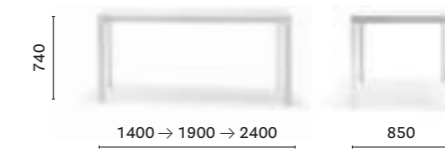

TMO_140X85

Extensible table, steel frame and laminate top