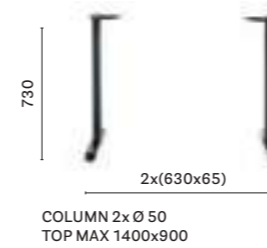

4757
Dining table base,
cast-iron base