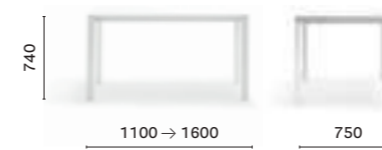

TMO_110X75

Extensible table, steel frame and laminate top