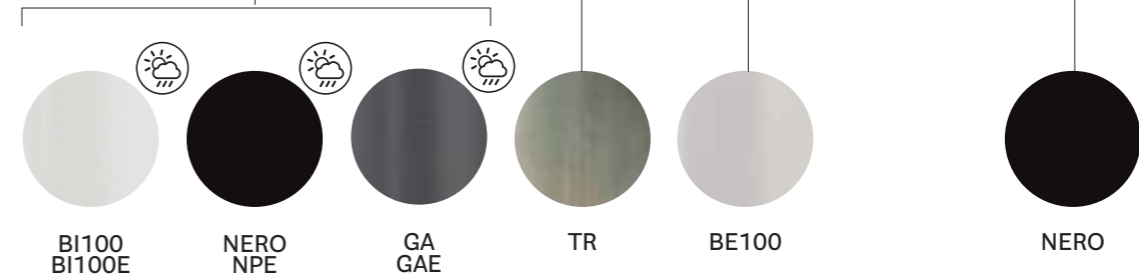

powder-coated legs / gambe in acciaio verniciato